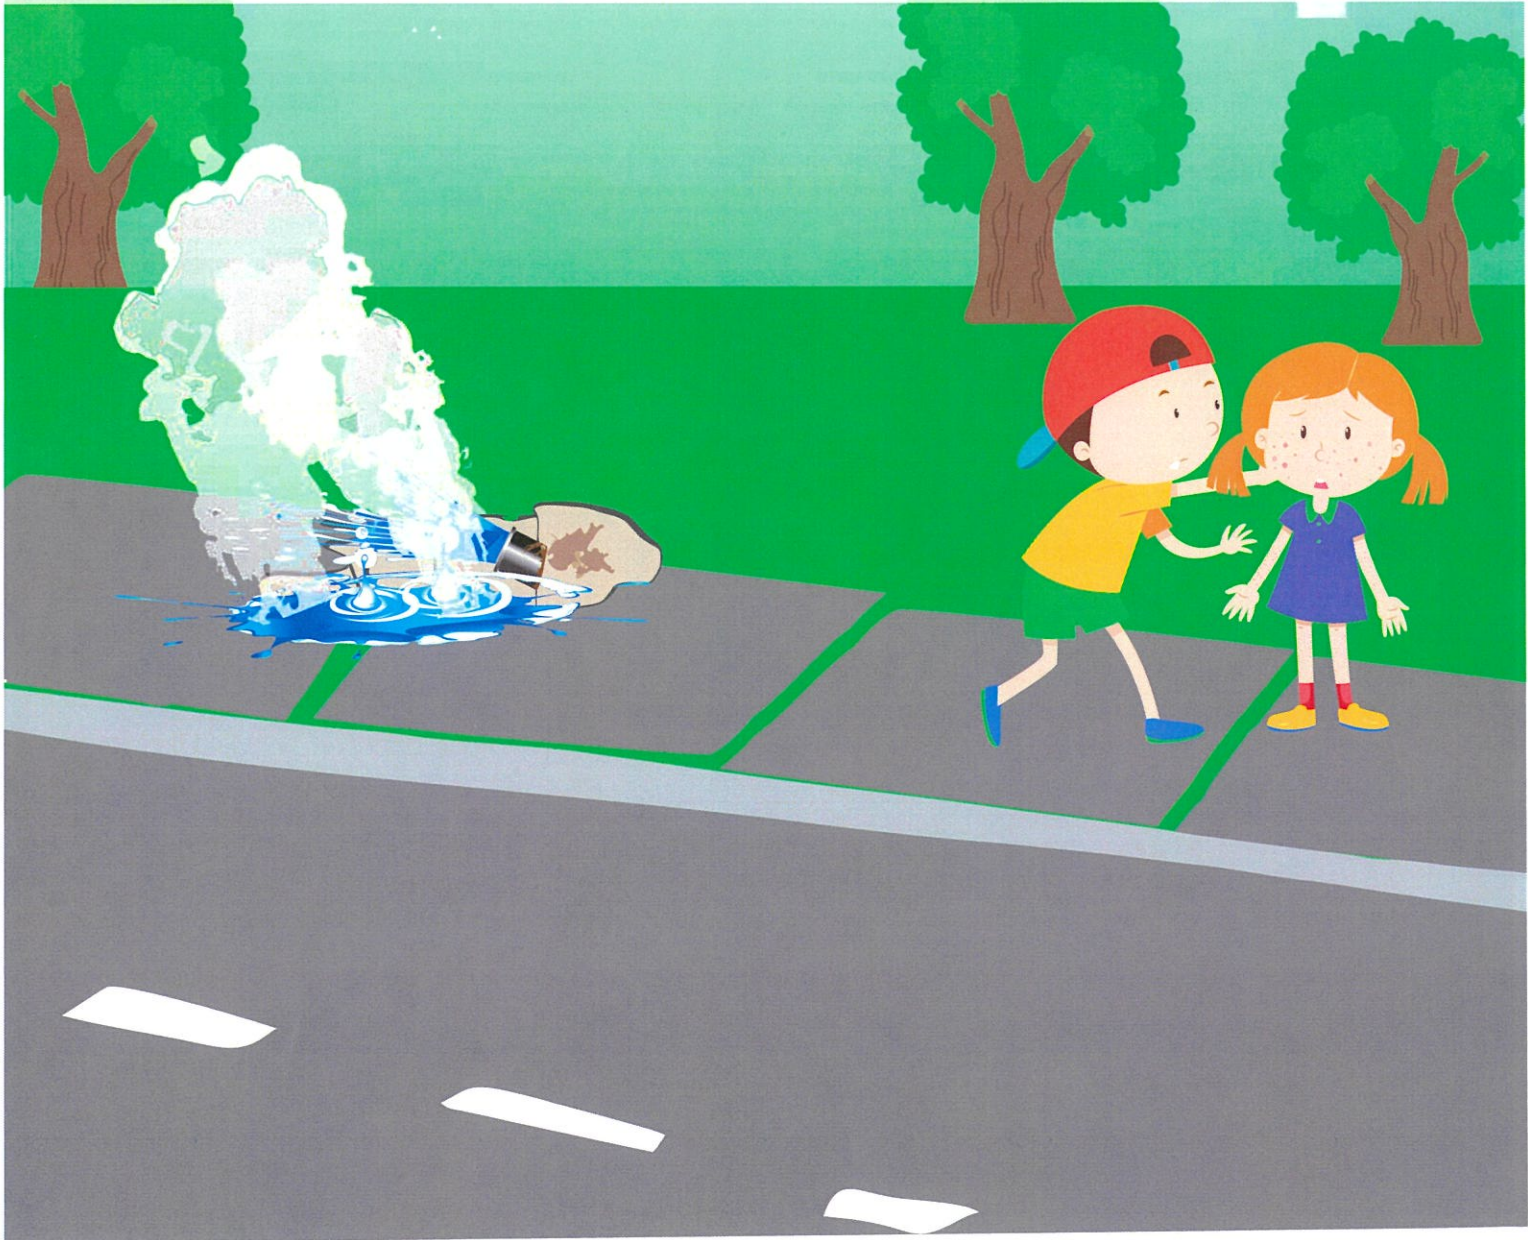

**Клубится пар, разлит кипяток?
Не подходи – опасно!
Может быть ожог!**

УСТЭК
УРАЛО-СИБИРСКАЯ
ТЕПЛОЭНЕРГЕТИЧЕСКАЯ
КОМПАНИЯ

КОНТАКТНЫЙ ЦЕНТР
+7 (3452) 38-62-00

12+

Повреждение теплотрассы! Убегай, стоять опасно!